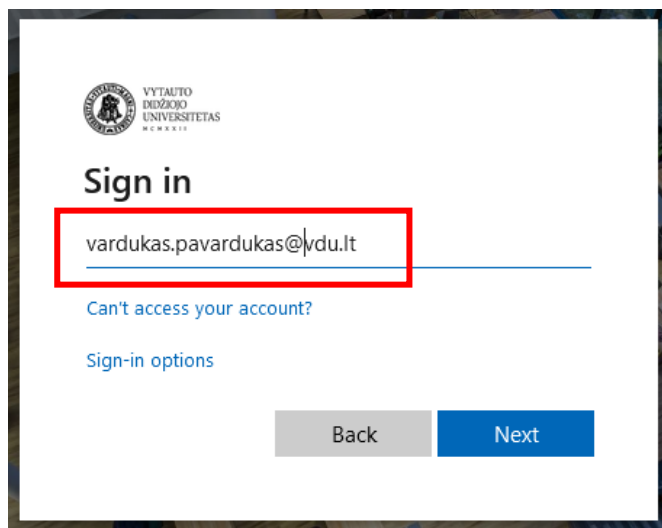

Prisijungiama adresu <https://creativecloud.adobe.com> tokia eiga:

- Įvedamas VDU el.pašto adresas:
 - Studentams vardas.pavarde@stud.vdu.lt
 - Darbuotojams vardas.pavarde@vdu.lt

- Toliau įvedamas darbo arba mokymo įstaigos abonementas, t.y. vardas.pavarde@vdu.lt visiems - ir studentams, ir darbuotojams: