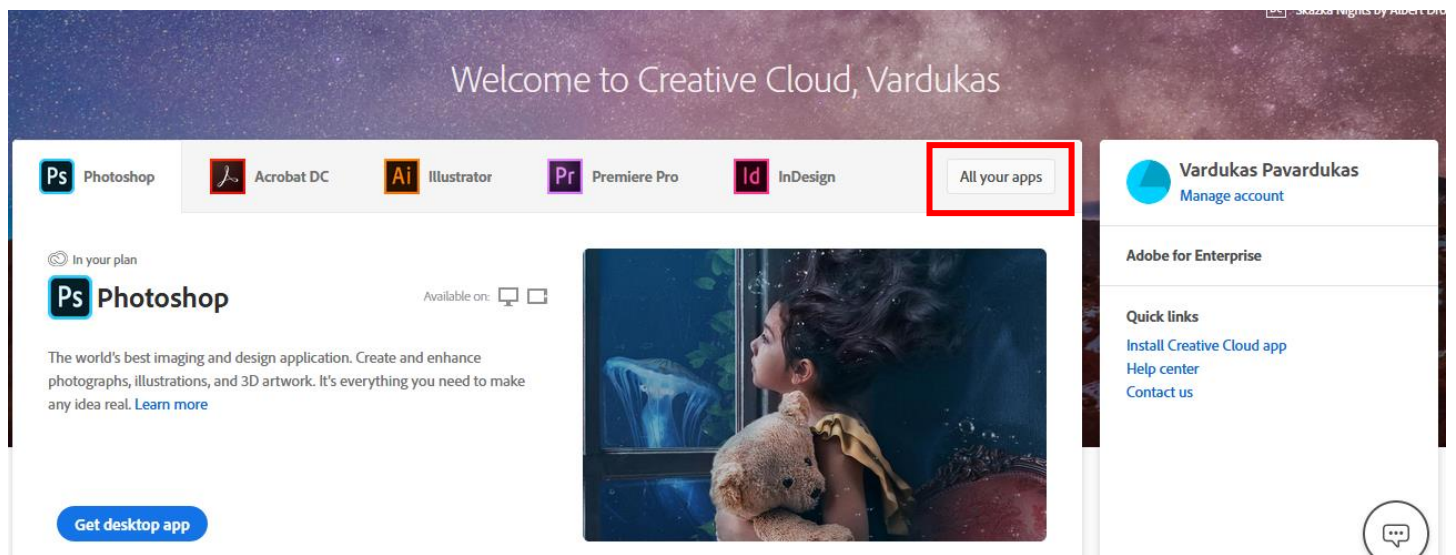

Prisijungiama adresu <https://creativecloud.adobe.com> tokia eiga:

- Įvedamas VDU el.pašto adresas:
 - Studentams vardas.pavarde@stud.vdu.lt
 - Darbuotojams vardas.pavarde@vdu.lt

- Toliau įvedamas darbo arba mokymo įstaigos abonementas, t.y. vardas.pavarde@vdu.lt visiems - ir studentams, ir darbuotojams:

- Įvedamas slaptažodis (tas pats, kuriuo jungiatės VDU Outlook ir Moodle):

Sėkmingai prisijungus atveriamas **Adobe Creative Cloud** langas kuriame paspaudus **All your apps** atveriam programų sąrašas: