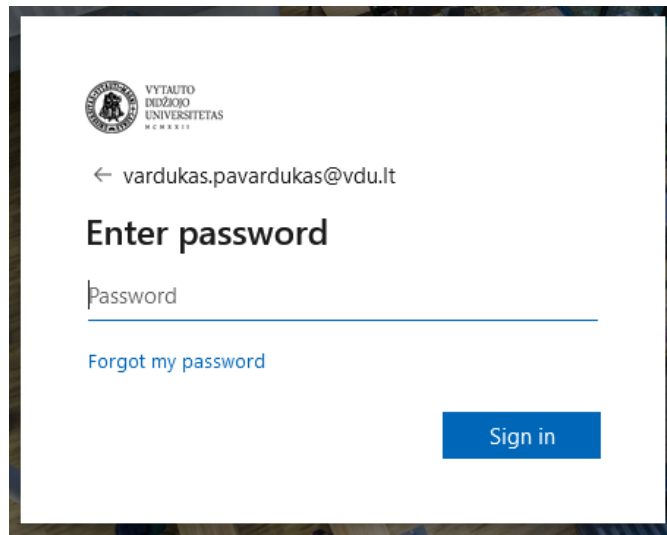

Prisijungiama adresu <https://creativecloud.adobe.com> tokia eiga:

- Įvedamas VDU el.pašto adresas:
 - Studentams vardas.pavarde@stud.vdu.lt
 - Darbuotojams vardas.pavarde@vdu.lt

- Toliau įvedamas darbo arba mokymo įstaigos abonementas, t.y. vardas.pavarde@vdu.lt visiems - ir studentams, ir darbuotojams:

- Įvedamas slaptažodis (tas pats, kuriuo jungiatės VDU Outlook ir Moodle):

Sėkmingai prisijungus atveriamas **Adobe Creative Cloud** langas kuriame paspaudus **All your apps** atveriam programų sąrašas: